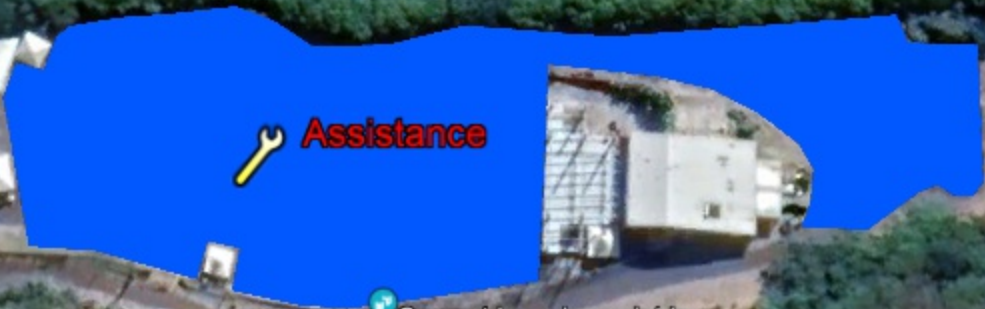

Association Nauti Club Lalet

Parc d'assistance
Superficie : 5021 mètres carrés

O' milles saveurs

LE SPOT

Bourbon parapente Réunion. Parapente à...

Le Namasté

Club d'escalade 7alouest

le 6 saint leu

Concert la ravine saint leu

Légende

-  Assistance
-  Parc d'Assistance

Google Earth

Image © 2023 Maxar Technologies

Parc du 20 décembre

90 m